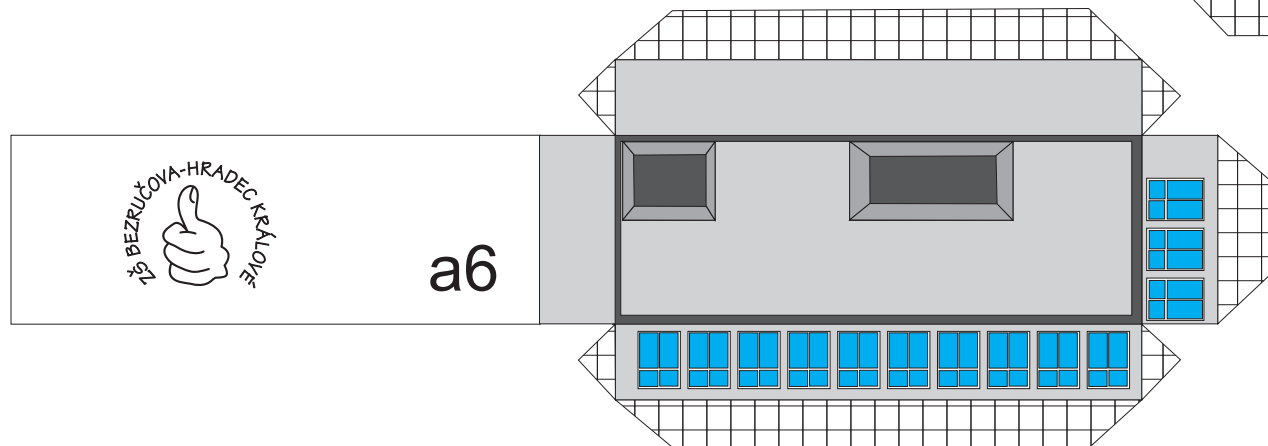

ZS BEZRUCŮNA-HRADEC KRÁLOVĚ

a2

a3

a5

a4

a7

a1

a'

a8

a7

a12

a6

a13

3 schody - každý ze dvou vrstev čtvrtky

a11-1

a11-2

a11-3

Díl střechy se přeloží a slepí, sloupky jsou tvořeny dvojicí zápalek