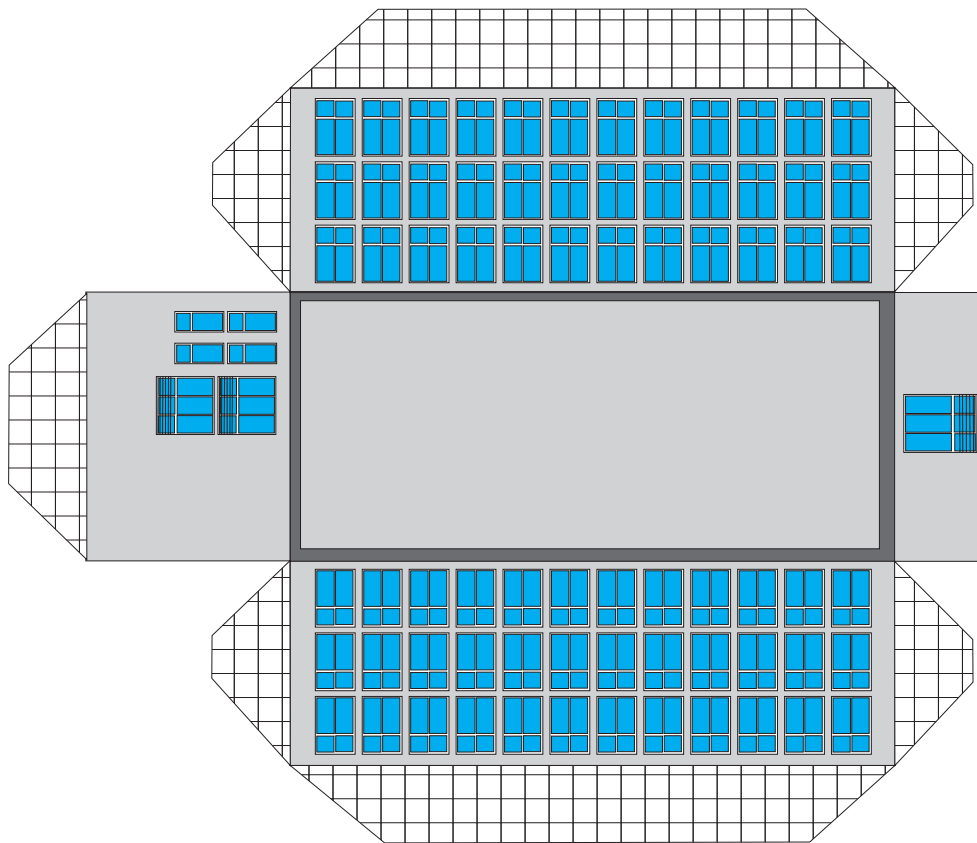

ZS BEZRUCŮNA-HRADEC KRÁLOVĚ

a2

a3

a5

a4

a7

a1

a'

a8

a7

a12

a6

a13

3 schody - každý ze dvou vrstev čtvrtky

a11-1

a11-2

a11-3

Díl střechy se přeloží a slepí, sloupky jsou tvořeny dvojicí zápalek