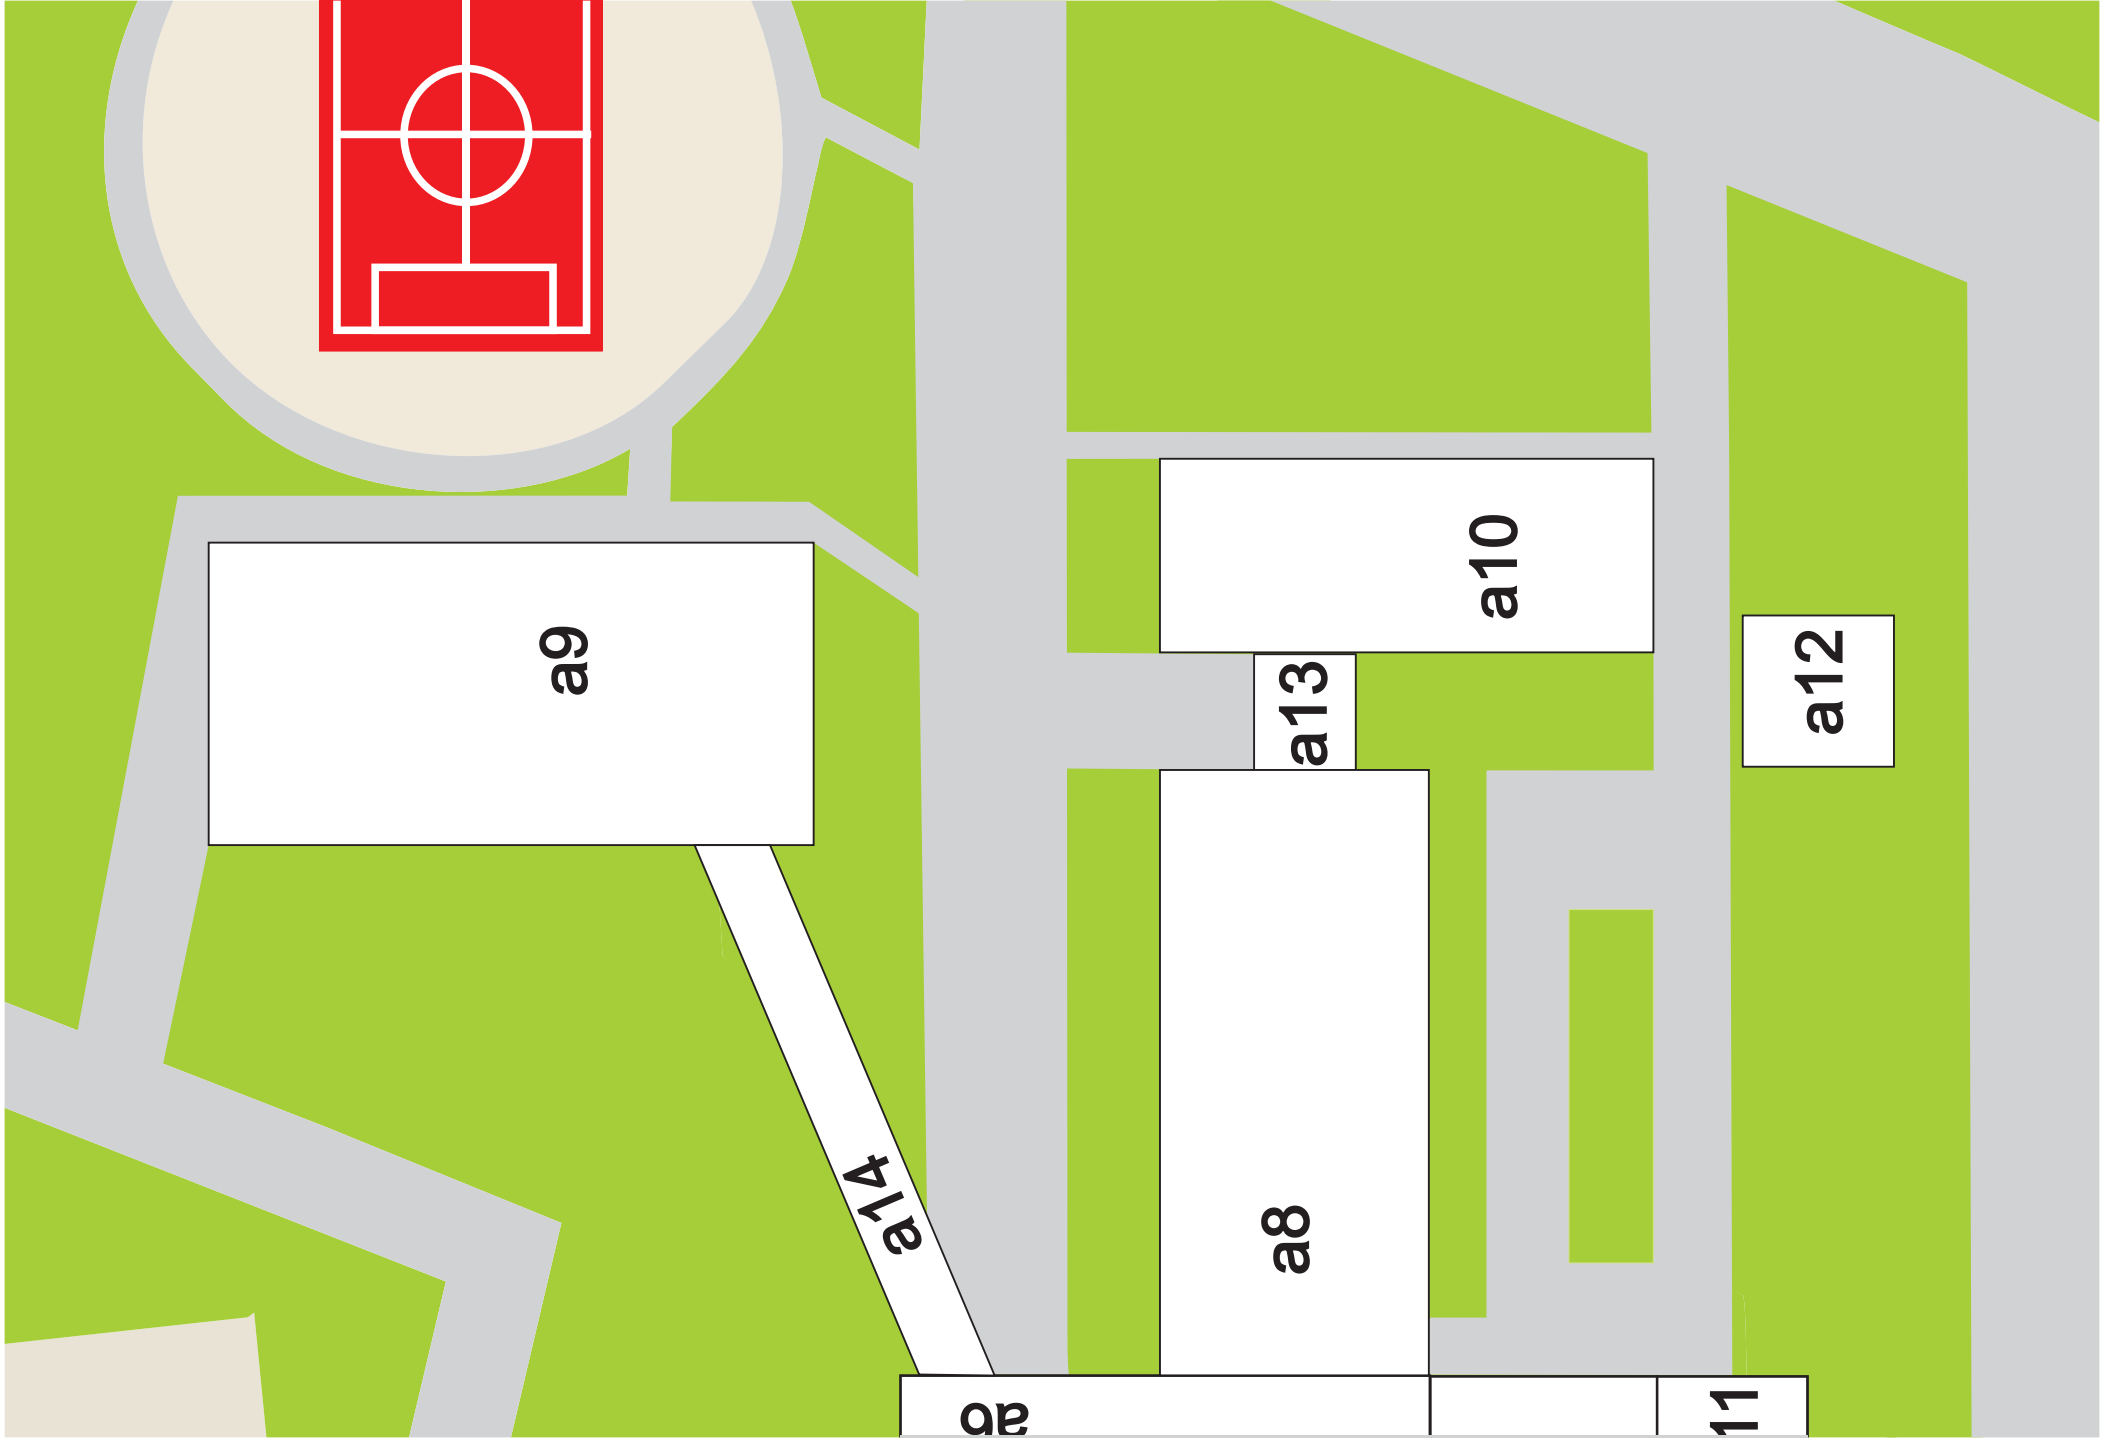

ZS BEZRUCŮNA-HRADEC KRÁLOVĚ

a2

a3

a5

a4

a7

a1

a'

a8

a7

a12

a6

a13

3 schody - každý ze dvou vrstev čtvrtky

a11-1

a11-2

a11-3

Díl střechy se přeloží a slepí, sloupky jsou tvořeny dvojicí zápalek