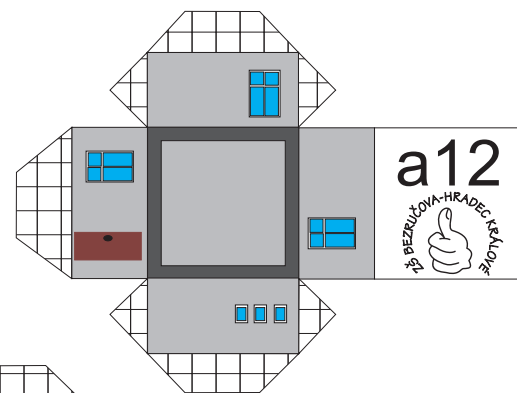

ZS BEZRUCŮNA-HRADEC KRÁLOVĚ

a2

a3

a5

a4

a7

a1

a'

a8

a7

a12

a6

a13

3 schody - každý ze dvou vrstev čtvrtky

a11-1

a11-2

a11-3

Díl střechy se přeloží a slepí, sloupky jsou tvořeny dvojicí zápalek