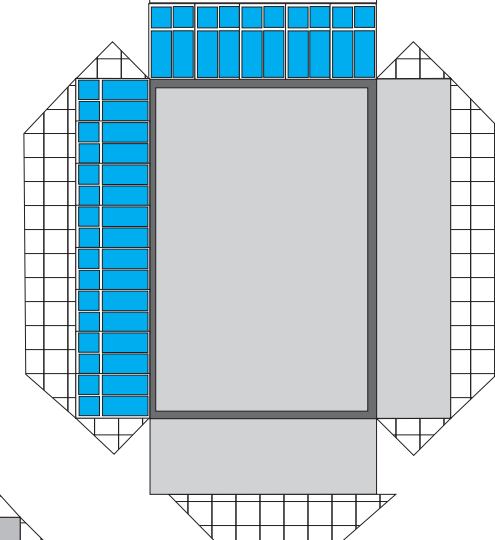

ZS BEZRUCŮNA-HRADEC KRÁLOVĚ

a2

a3

a5

a4

a7

a1

a'

a8

a7

a12

a6

a13

3 schody - každý ze dvou vrstev čtvrtky

a11-1

a11-2

a11-3

Díl střechy se přeloží a slepí, sloupky jsou tvořeny dvojicí zápalek